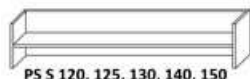

Police ku stolom: