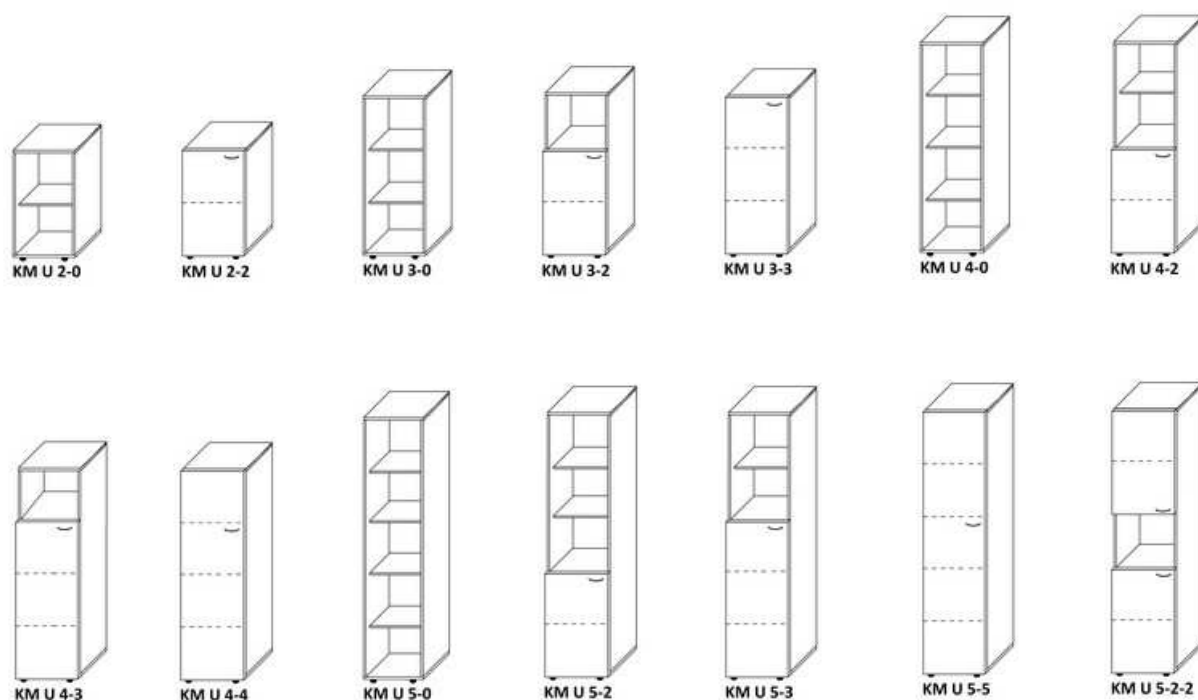

Skrinkové moduly - ÚZKE:

KM U 2-0	v.756 x š.418 x h.420	modul úzky, 2-priestorový, otvorený
KM U 2-2	v.756 x š.418 x h.420	modul úzky, 2-priestorový, celodverový
KM U 3-0	v.1110 x š.418 x h.420	modul úzky, 3-priestorový, otvorený
KM U 3-2	v.1110 x š.418 x h.420	modul úzky, 3-priestorový, 2/3 dvere
KM U 3-3	v.1110 x š.418 x h.420	modul úzky, 3-priestorový, celodverový
KM U 4-0	v.1464 x š.418 x h.420	modul úzky, 4-priestorový, otvorený
KM U 4-2	v.1464 x š.418 x h.420	modul úzky, 4-priestorový, 2/4 dvere
KM U 4-3	v.1464 x š.418 x h.420	modul úzky, 4-priestorový, 3/4 dvere
KM U 4-4	v.1464 x š.418 x h.420	modul úzky, 4-priestorový, celodverový
KM U 5-0	v.1818 x š.418 x h.420	modul úzky, 5-priestorový, otvorený
KM U 5-2	v.1818 x š.418 x h.420	modul úzky, 5-priestorový, 2/5 dvere
KM U 5-3	v.1818 x š.418 x h.420	modul úzky, 5-priestorový, 3/5 dvere
KM U 5-5	v.1818 x š.418 x h.420	modul úzky, 5-priestorový, celodverový
KM U 5-2-2	v.1818 x š.418 x h.420	modul úzky, 5-priestorový, 2 x 2/5 dvere

Materiál: LDTD 18 mm, dekor podľa vlastného výberu.

Nohy- štandard: rektifikačná pätko čierna v.28 mm,

-alternatívy: sokel v.60 mm, alebo nohy kovové chróm v.100 mm (zmena celkovej výšky + 32 mm, resp. + 72 mm)

Dvierka je možné vybaviť zámkom.