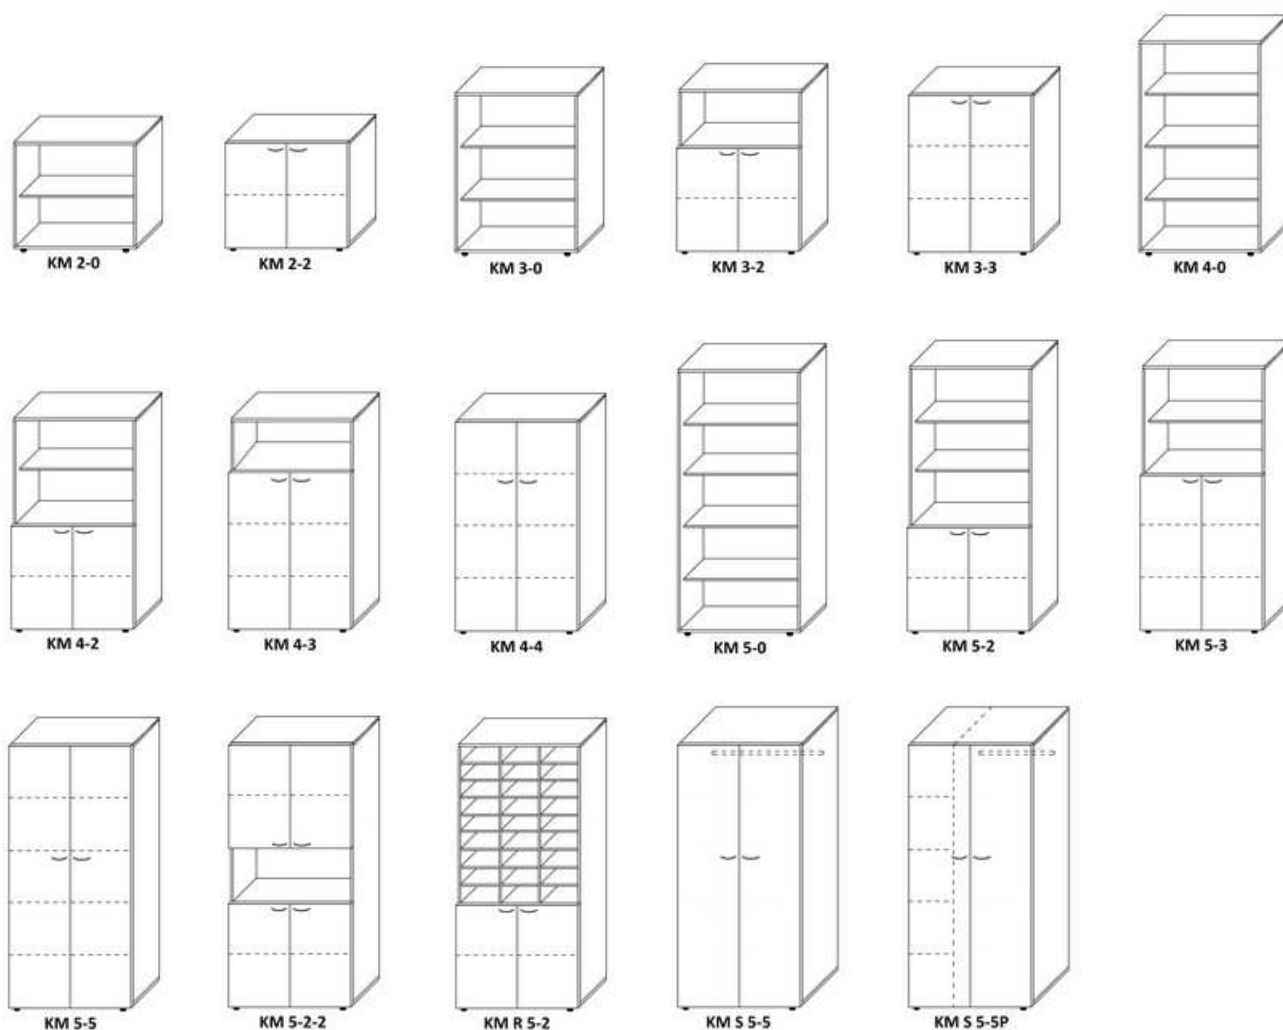

## Skrinkové moduly - ŠTANDARD:

KM 2-0	v.756 x š.836 x h.420	modul 2-priestorový, otvorený
KM 2-2	v.756 x š.836 x h.420	modul 2-priestorový, celodverový
KM 3-0	v.1110 x š.836 x h.420	modul 3-priestorový, otvorený
KM 3-2	v.1110 x š.836 x h.420	modul 3-priestorový, 2/3 dvere
KM 3-3	v.1110 x š.836 x h.420	modul 3-priestorový, celodverový
KM 4-0	v.1464 x š.836 x h.420	modul 4-priestorový, otvorený
KM 4-2	v.1464 x š.836 x h.420	modul 4-priestorový, 2/4 dvere
KM 4-3	v.1464 x š.836 x h.420	modul 4-priestorový, 3/4 dvere
KM 4-4	v.1464 x š.836 x h.420	modul 4-priestorový, celodverový
KM 5-0	v.1818 x š.836 x h.420	modul 5-priestorový, otvorený
KM 5-2	v.1818 x š.836 x h.420	modul 5-priestorový, 2/5 dvere
KM 5-3	v.1818 x š.836 x h.420	modul 5-priestorový, 3/5 dvere
KM 5-5	v.1818 x š.836 x h.420	modul 5-priestorový, celodverový
KM 5-2-2	v.1818 x š.836 x h.420	modul 5-priestorový, 2 x 2/5 dvere
KM R 5-2	v.1818 x š.836 x h.420	modul s registrom, 2/5 dvere
KM S 5-5	v.1818 x š.836 x h.600	šatníková skriňa, 5-priestor., 2-dverová
KM S 5-5 P	v.1818 x š.836 x h.600	šatníková skriňa, 5-priestor., 2-dverová + police

**Materiál:** LDTD 18 mm, dekor podľa vlastného výberu.

**Nohy - štandard:** rektifikačná pätko čierna v.28 mm,

-alternatívy: sokel v.60 mm, alebo nohy kovové chróm v.100 mm (zmena celkovej výšky + 32 mm, resp. + 72 mm)