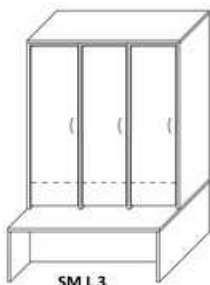

### Šatňové skrinky:

SM 4

SM 6

SM 8

SM L 2

SM L 3

SM 3

### Lavičky:

LV 120

LV 140

LV 160

LV 180

LV 200

SM 4	š.694 x v.1700 x h.400	šatňové skrinky, modul 4
SM 6	š.1032 x v.1700 x h.400	šatňové skrinky, modul 6
SM 8	š.1370 x v.1700 x h.400	šatňové skrinky, modul 8
SM L 2	š.806 x v.1500 x h.650/400	šatňové skrinky s lavičkou, modul 2
SM L 3	š.1200 x v.1500 x h.650/400	šatňové skrinky s lavičkou, modul 3
SM 3	š.1200 x v.1500 x h.400	šatňové skrinky, modul 3
LV 120	d.1200 x v.350 x h.350	lavička interiérová, šatňová
LV 140	d.1400 x v.350 x h.350	lavička interiérová, šatňová
LV 160	d.1600 x v.350 x h.350	lavička interiérová, šatňová
LV 180	d.1800 x v.350 x h.350	lavička interiérová, šatňová
LV 200	d.2000 x v.350 x h.350	lavička interiérová, šatňová