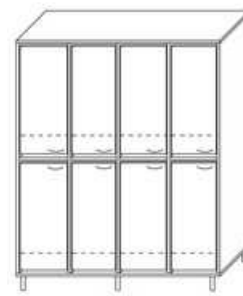

## Ostatné:

PS S 120	š.1200 x v.300 x h.220	polica na stôl stredová
PS S 125	š.1250 x v.300 x h.220	polica na stôl stredová
PS S 130	š.1300 x v.300 x h.220	polica na stôl stredová
PS S 140	š.1400 x v.300 x h.220	polica na stôl stredová
PS S 150	š.1500 x v.300 x h.220	polica na stôl stredová
PS V 120	š.1200 x v.300 x h.220	polica na stôl vrchná
PS V 125	š.1250 x v.300 x h.220	polica na stôl vrchná
PS V 130	š.1300 x v.300 x h.220	polica na stôl vrchná
PS V 140	š.1400 x v.300 x h.220	polica na stôl vrchná
PS V 150	š.1500 x v.300 x h.220	polica na stôl vrchná
PZ 120	š.1200 x v.250 x h.200	polica závesná
PZ 125	š.1250 x v.250 x h.200	polica závesná
PZ 130	š.1300 x v.250 x h.200	polica závesná
PZ 140	š.1400 x v.250 x h.200	polica závesná
PZ 150	š.1500 x v.250 x h.200	polica závesná
ST RO	š.650 x h.650	stolová doska, roh – oblúk
ST RU	š.650 x h.650	stolová doska, roh – úkos
ST P RO	š.650 x v.750 x h.650	rohová polica k stolu – oblúk
ST P RU	š.650 x v.750 x h.650	rohová polica k stolu – úkos
V PC D	d.460 x š.200 x v.100	vozík na PC
VT Z	š.1380 x v.1380 x h.320	vitrina závesná + zámok
KS 2	š.1228 x v.1668 x h.310	knižnica „STROM“ malá
KS 3	š.1228 x v.2000 x h.310	knižnica „STROM“ veľká
VN 3	š.600 x v.1300	vešiak nástenný, 3 x dvojháčik

## Vybavenie šatní

### Šatňové skrinky:

SM 4

SM 6

SM 8

SM L 2

SM L 3

SM 3