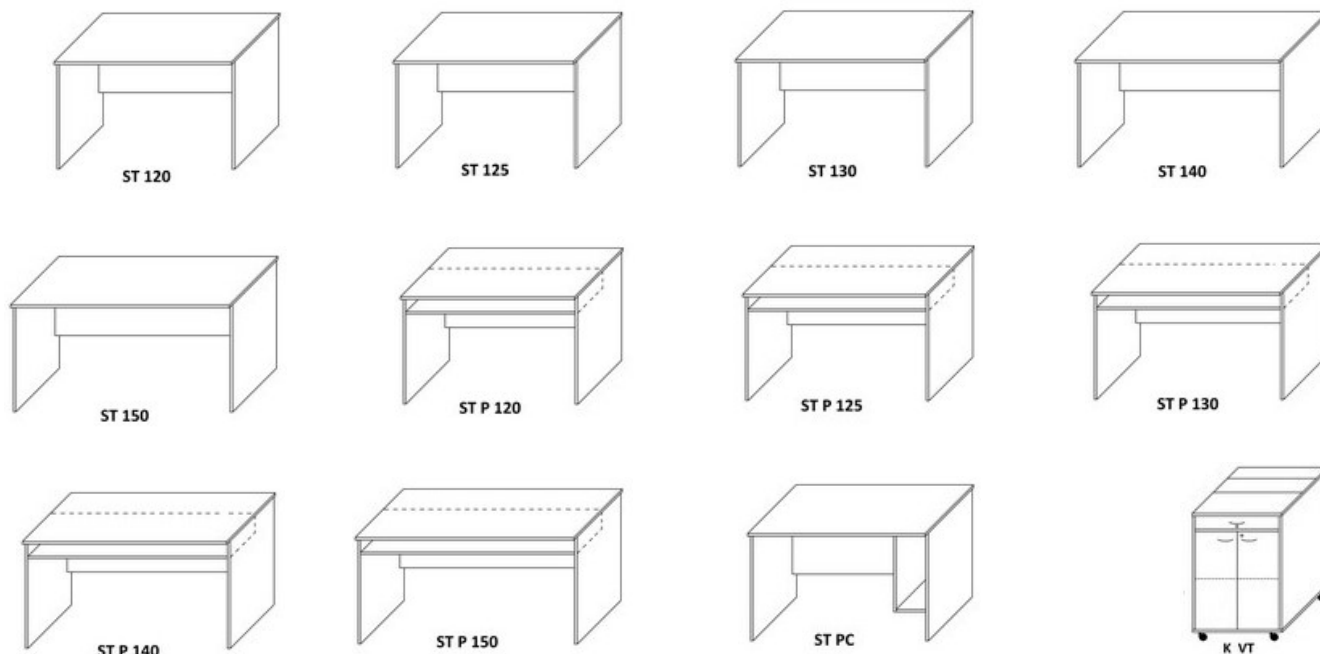

Stoly:

Kontajnery:

ST 120	š.1200 x v.750 x h.650	kancelársky stôl
ST 125	š.1250 x v.750 x h.650	kancelársky stôl
ST 130	š.1300 x v.750 x h.650	kancelársky stôl
ST 140	š.1400 x v.750 x h.650 (vrch.doska 25mm)	kancelársky stôl
ST 150	š.1500 x v.750 x h.650 (vrch.doska 25mm)	kancelársky stôl
ST P 120	š.1200 x v.750 x h.650	kancelársky stôl s policou
ST P 125	š.1250 x v.750 x h.650	kancelársky stôl s policou
ST P 130	š.1300 x v.750 x h.650	kancelársky stôl s policou
ST P 140	š.1400 x v.750 x h.650 (vrch.doska 25mm)	kancelársky stôl s policou
ST P 150	š.1500 x v.750 x h.650 (vrch.doska 25mm)	kancelársky stôl s policou
ST PC	š.1200 x v.750 x h.650	počítačový stôl
K VT	š.650 x v.1000 x h.650	kontajner na výpočtovú techniku uzamykateľný
KT 3	š.430 x v.480 x h.550	kontajner trojzásuvkový
KT 3 Z	š.430 x v.480 x h.550	kontajner trojzásuvkový + zámok vrchnej zásuvky
KT 3 CZ	š.430 x v.480 x h.550	kontajner trojzásuvkový + centrálny zámok
KT 4	š.430 x v.610 x h.550	kontajner štvorzásuvkový
KT 4 Z	š.430 x v.610 x h.550	kontajner štvorzásuvkový + zámok vrchnej zásuvky
KT 4 CZ	š.430 x v.610 x h.550	kontajner štvorzásuvkový + centrálny zámok

**Materiál: LDTD 18 mm, pri stoloch š. 1400 a 1500 mm vrchná doska LDTD 25 mm, dekor podľa vlastného výberu.
Nábytok dodávame v zmontovanom stave !**