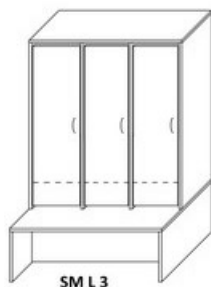

**Materiál: LDTD 18 mm, pri stoloch š. 1400 a 1500 mm vrchná doska LDTD 25 mm, dekor podľa vlastného výberu.
Nábytok dodávame v zmontovanom stave !**

Police ku stolom:

Ostatné:

PS S 120	š.1200 x v.300 x h.220	polica na stôl stredová
PS S 125	š.1250 x v.300 x h.220	polica na stôl stredová
PS S 130	š.1300 x v.300 x h.220	polica na stôl stredová
PS S 140	š.1400 x v.300 x h.220	polica na stôl stredová
PS S 150	š.1500 x v.300 x h.220	polica na stôl stredová
PS V 120	š.1200 x v.300 x h.220	polica na stôl vrchná
PS V 125	š.1250 x v.300 x h.220	polica na stôl vrchná
PS V 130	š.1300 x v.300 x h.220	polica na stôl vrchná
PS V 140	š.1400 x v.300 x h.220	polica na stôl vrchná
PS V 150	š.1500 x v.300 x h.220	polica na stôl vrchná
PZ 120	š.1200 x v.250 x h.200	polica závesná
PZ 125	š.1250 x v.250 x h.200	polica závesná
PZ 130	š.1300 x v.250 x h.200	polica závesná
PZ 140	š.1400 x v.250 x h.200	polica závesná
PZ 150	š.1500 x v.250 x h.200	polica závesná
ST RO	š.650 x h.650	stolová doska, roh – oblúk
ST RU	š.650 x h.650	stolová doska, roh – úkos
ST P RO	š.650 x v.750 x h.650	rohová polica k stolu – oblúk
ST P RU	š.650 x v.750 x h.650	rohová polica k stolu – úkos
V PC D	d.460 x š.200 x v.100	vozík na PC
VT Z	š.1380 x v.1380 x h.320	vitřina závesná + zámok
KS 2	š.1228 x v.1668 x h.310	knižnica „STROM“ malá
KS 3	š.1228 x v.2000 x h.310	knižnica „STROM“ veľká
VN 3	š.600 x v.1300	vešiak nástenný, 3 x dvojháčik

Šatňové skrinky:

SM 4

SM 6

SM 8

SM L 2

SM L 3

SM 3

Lavičky: