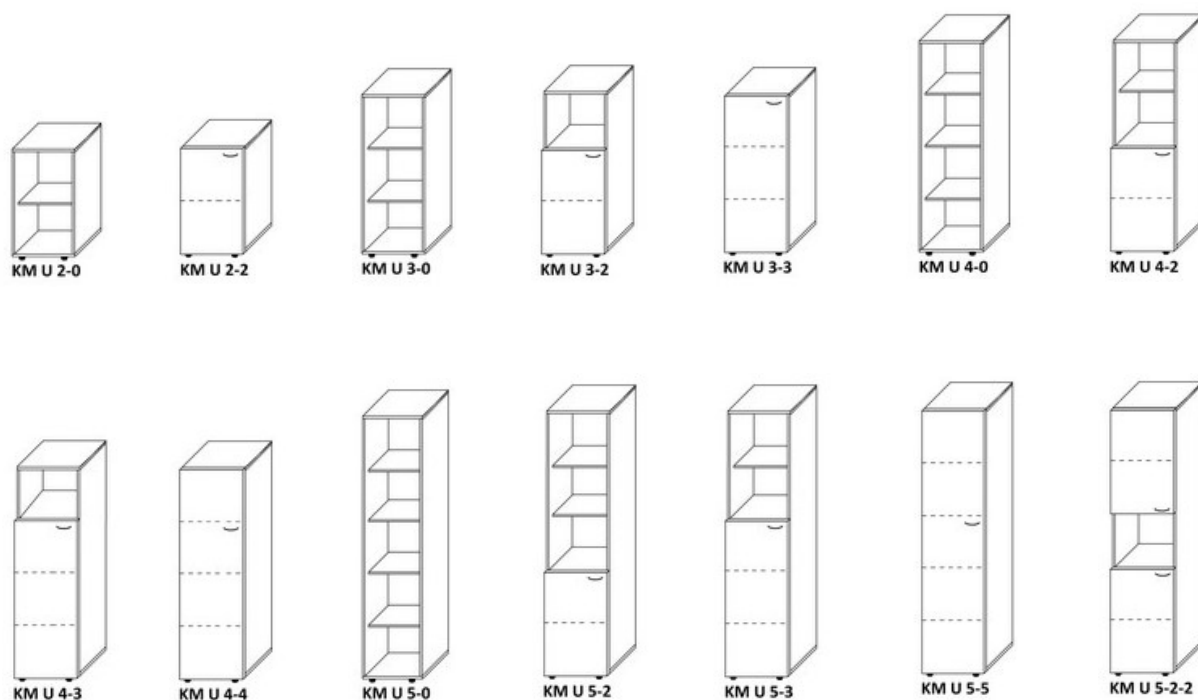

Skrinkové moduly - ÚZKE:

KM U 2-0	v.756 x š.418 x h.420	modul úzky, 2-priestorový, otvorený
KM U 2-2	v.756 x š.418 x h.420	modul úzky, 2-priestorový, celodverový, jednoduchý zámok
KM U 3-0	v.1110 x š.418 x h.420	modul úzky, 3-priestorový, otvorený
KM U 3-2	v.1110 x š.418 x h.420	modul úzky, 3-priestorový, 2/3 dvere, jednoduchý zámok
KM U 3-3	v.1110 x š.418 x h.420	modul úzky, 3-priestorový, celodverový, jednoduchý zámok
KM U 4-0	v.1464 x š.418 x h.420	modul úzky, 4-priestorový, otvorený
KM U 4-2	v.1464 x š.418 x h.420	modul úzky, 4-priestorový, 2/4 dvere, jednoduchý zámok
KM U 4-3	v.1464 x š.418 x h.420	modul úzky, 4-priestorový, 3/4 dvere, jednoduchý zámok
KM U 4-4	v.1464 x š.418 x h.420	modul úzky, 4-priestorový, celodverový, rozvorový zámok
KM U 5-0	v.1818 x š.418 x h.420	modul úzky, 5-priestorový, otvorený
KM U 5-2	v.1818 x š.418 x h.420	modul úzky, 5-priestorový, 2/5 dvere, jednoduchý zámok
KM U 5-3	v.1818 x š.418 x h.420	modul úzky, 5-priestorový, 3/5 dvere, jednoduchý zámok
KM U 5-5	v.1818 x š.418 x h.420	modul úzky, 5-priestorový, celodverový, rozvorový zámok
KM U 5-2-2	v.1818 x š.418 x h.420	modul úzky, 5-priestorový, 2 x 2/5 dvere, 2 x jednoduchý zámok

Materiál: LDTD 18 mm, dekor podľa vlastného výberu.

Nohy- štandard: rektifikačná päťka čierna v.28 mm,

-alternatívy: sokel v.60 mm, alebo nohy kovové chróm v.100 mm (zmena celkovej výšky + 32 mm, resp. + 72 mm)

Skrine sú vybavené zámkom. Nábytok dodávame v zmontovanom stave !