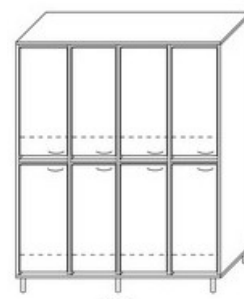

Šatňové skrinky:

SM 8

Lavičky:

SM 4	š.694 x v.1700 x h.400	šatňové skrinky, modul 4
SM 6	š.1032 x v.1700 x h.400	šatňové skrinky, modul 6
SM 8	š.1370 x v.1700 x h.400	šatňové skrinky, modul 8
SM L 2	š.806 x v.1500 x h.650/400	šatňové skrinky s lavičkou, modul 2
SM L 3	š.1200 x v.1500 x h.650/400	šatňové skrinky s lavičkou, modul 3
SM 3	š.1200 x v.1500 x h.400	šatňové skrinky, modul 3
LV 120	d.1200 x v.350 x h.350	lavička interiérová, šatňová
LV 140	d.1400 x v.350 x h.350	lavička interiérová, šatňová
LV 160	d.1600 x v.350 x h.350	lavička interiérová, šatňová
LV 180	d.1800 x v.350 x h.350	lavička interiérová, šatňová
LV 200	d.2000 x v.350 x h.350	lavička interiérová, šatňová

Materiál: LDTD 18 mm, lavičky LDTD 25 mm, dekor podľa vlastného výberu.

Vnútorná výbava skriniek: polička + dvojháčik. Nábytok dodávame v zmontovanom stave !

Dvierka je možné vybaviť jednoduchým zámkom alebo zámkom na spoločný kľúč.