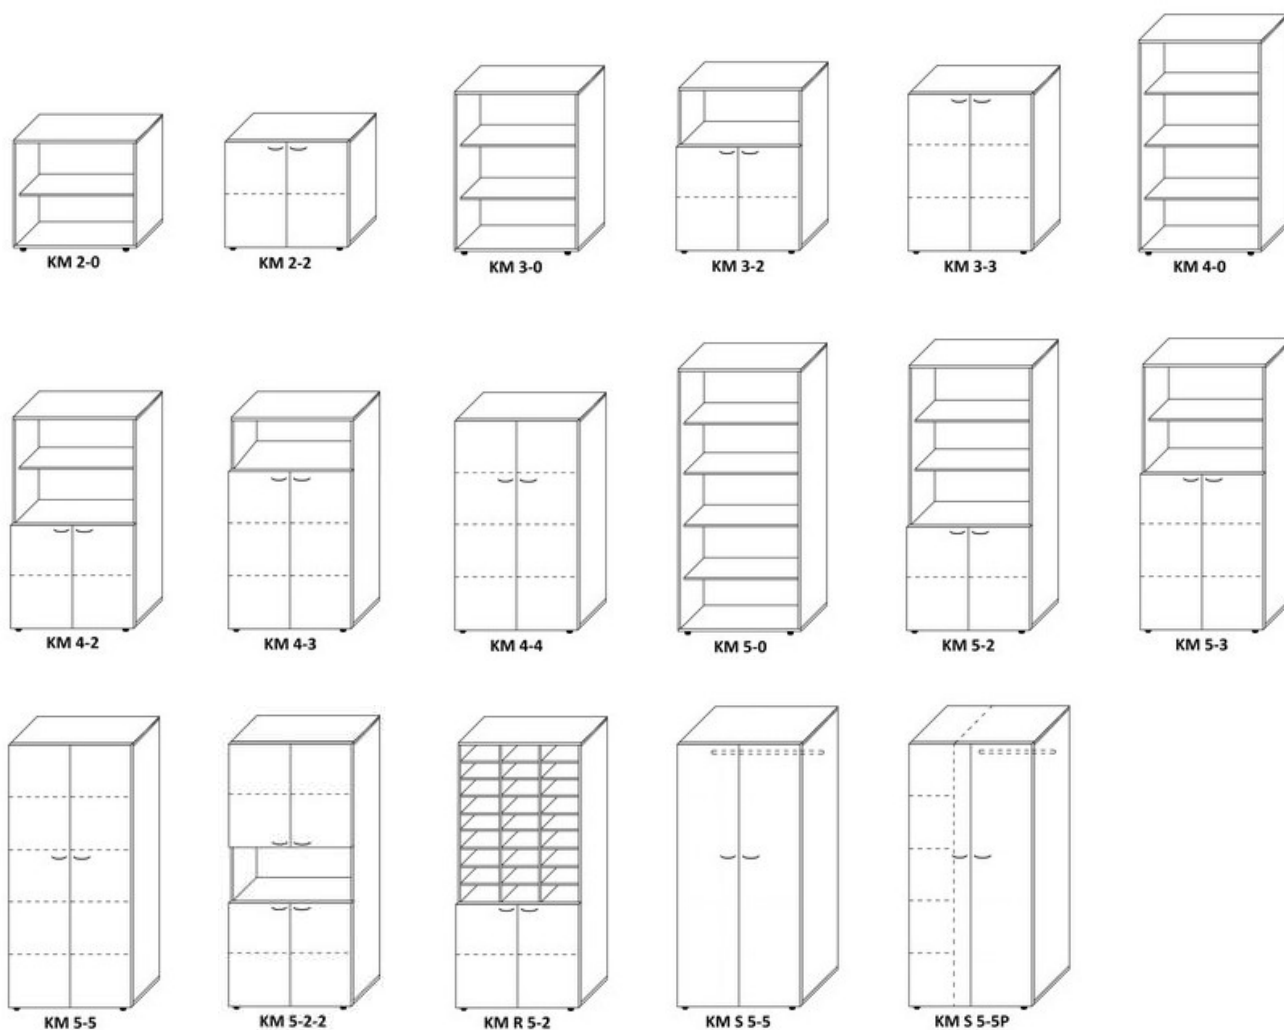

Skrinkové moduly - ŠTANDARD:

KM 2-0	v.756 x š.836 x h.420	modul 2-priestorový, otvorený
KM 2-2	v.756 x š.836 x h.420	modul 2-priestorový, celodverový, jednoduchý zámok
KM 3-0	v.1110 x š.836 x h.420	modul 3-priestorový, otvorený
KM 3-2	v.1110 x š.836 x h.420	modul 3-priestorový, 2/3 dvere, jednoduchý zámok
KM 3-3	v.1110 x š.836 x h.420	modul 3-priestorový, celodverový, jednoduchý zámok
KM 4-0	v.1464 x š.836 x h.420	modul 4-priestorový, otvorený
KM 4-2	v.1464 x š.836 x h.420	modul 4-priestorový, 2/4 dvere, jednoduchý zámok
KM 4-3	v.1464 x š.836 x h.420	modul 4-priestorový, 3/4 dvere, jednoduchý zámok
KM 4-4	v.1464 x š.836 x h.420	modul 4-priestorový, celodverový, rozvorový zámok
KM 5-0	v.1818 x š.836 x h.420	modul 5-priestorový, otvorený
KM 5-2	v.1818 x š.836 x h.420	modul 5-priestorový, 2/5 dvere, jednoduchý zámok
KM 5-3	v.1818 x š.836 x h.420	modul 5-priestorový, 3/5 dvere, jednoduchý zámok
KM 5-5	v.1818 x š.836 x h.420	modul 5-priestorový, celodverový, rozvorový zámok
KM 5-2-2	v.1818 x š.836 x h.420	modul 5-priestorový, 2 x 2/5 dvere, 2 x jednoduchý zámok
KM R 5-2	v.1818 x š.836 x h.420	modul s registrom, 2/5 dvere, jednoduchý zámok
KM S 5-5	v.1818 x š.836 x h.600	šatníková skriňa, 5-priestor., 2-dverová, rozvorový zámok
KM S 5-5 P	v.1818 x š.836 x h.600	šatníková skriňa, 5-priestor., 2-dverová + police, rozvor.zámok

Materiál: LDTD 18 mm, dekor podľa vlastného výberu.

Nohy- štandard: rektifikačná päťka čierna v.28 mm,

-alternatívy: sokel v.60 mm, alebo nohy kovové chróm v.100 mm (zmena celkovej výšky + 32 mm, resp. + 72 mm)