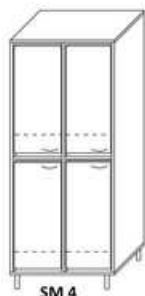

Vybavenie šatní

Šatňové skrinky:

SM 4