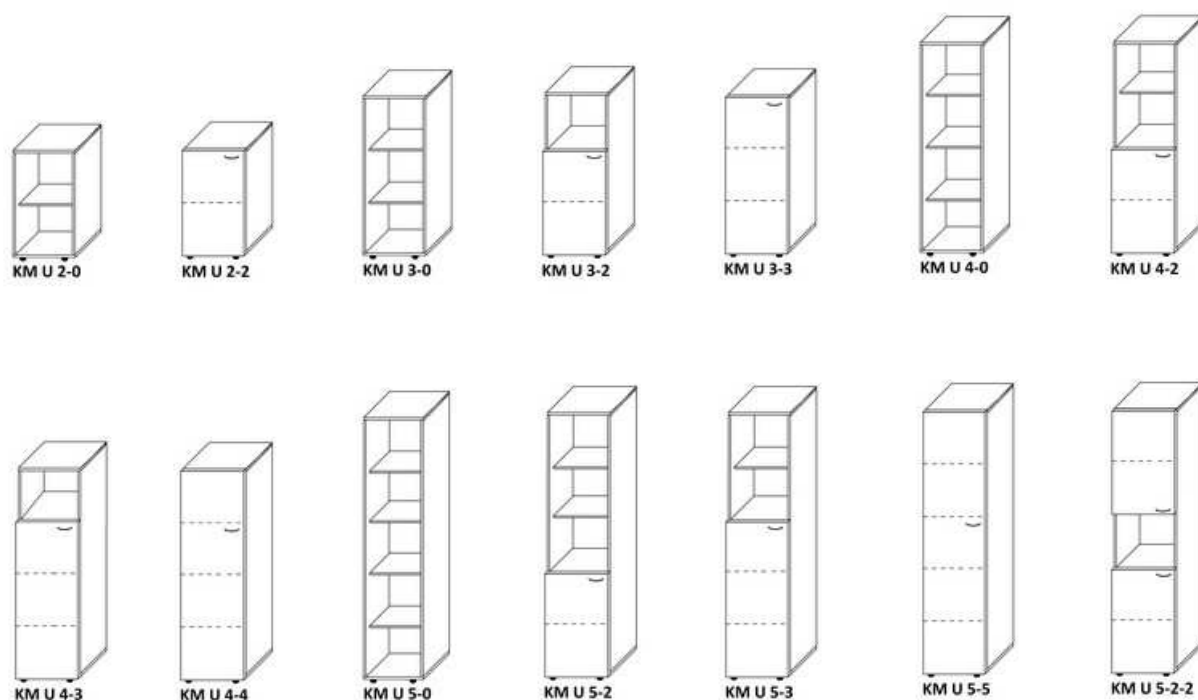

Skrinkové moduly - ÚZKE:

KM U 2-0	v.756 x š.418 x h.420	modul úzky, 2-priestorový, otvorený
KM U 2-2	v.756 x š.418 x h.420	modul úzky, 2-priestorový, celodverový
KM U 3-0	v.1110 x š.418 x h.420	modul úzky, 3-priestorový, otvorený
KM U 3-2	v.1110 x š.418 x h.420	modul úzky, 3-priestorový, 2/3 dvere
KM U 3-3	v.1110 x š.418 x h.420	modul úzky, 3-priestorový, celodverový
KM U 4-0	v.1464 x š.418 x h.420	modul úzky, 4-priestorový, otvorený
KM U 4-2	v.1464 x š.418 x h.420	modul úzky, 4-priestorový, 2/4 dvere
KM U 4-3	v.1464 x š.418 x h.420	modul úzky, 4-priestorový, 3/4 dvere
KM U 4-4	v.1464 x š.418 x h.420	modul úzky, 4-priestorový, celodverový
KM U 5-0	v.1818 x š.418 x h.420	modul úzky, 5-priestorový, otvorený
KM U 5-2	v.1818 x š.418 x h.420	modul úzky, 5-priestorový, 2/5 dvere
KM U 5-3	v.1818 x š.418 x h.420	modul úzky, 5-priestorový, 3/5 dvere
KM U 5-5	v.1818 x š.418 x h.420	modul úzky, 5-priestorový, celodverový
KM U 5-2-2	v.1818 x š.418 x h.420	modul úzky, 5-priestorový, 2 x 2/5 dvere

Materiál: LDTD 18 mm, dekor podľa vlastného výberu.

Nohy- štandard: rektifikačná päťka čierna v.28 mm,

-alternatívy: sokel v.60 mm, alebo nohy kovové chróm v.100 mm (zmena celkovej výšky + 32 mm, resp. + 72 mm)

Dvierka je možné vybaviť zámkom.