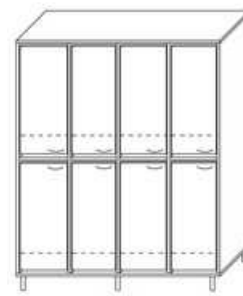

Vybavenie šatní

Šatňové skrinky:

SM 8

Lavičky:

SM 4	š.694 x v.1700 x h.400	šatňové skrinky, modul 4
SM 6	š.1032 x v.1700 x h.400	šatňové skrinky, modul 6
SM 8	š.1370 x v.1700 x h.400	šatňové skrinky, modul 8
SM L 2	š.806 x v.1500 x h.650/400	šatňové skrinky s lavičkou, modul 2
SM L 3	š.1200 x v.1500 x h.650/400	šatňové skrinky s lavičkou, modul 3
SM 3	š.1200 x v.1500 x h.400	šatňové skrinky, modul 3
LV 120	d.1200 x v.350 x h.350	lavička interiérová, šatňová
LV 140	d.1400 x v.350 x h.350	lavička interiérová, šatňová
LV 160	d.1600 x v.350 x h.350	lavička interiérová, šatňová
LV 180	d.1800 x v.350 x h.350	lavička interiérová, šatňová
LV 200	d.2000 x v.350 x h.350	lavička interiérová, šatňová

Materiál: LDTD 18 mm, lavičky LDTD 25 mm, dekor podľa vlastného výberu.

Vnútrovná výbava skriniek: polička + dvojháčik.

Dvierka je možné vybaviť jednoduchým zámkom alebo zámkom na spoločný kľúč.