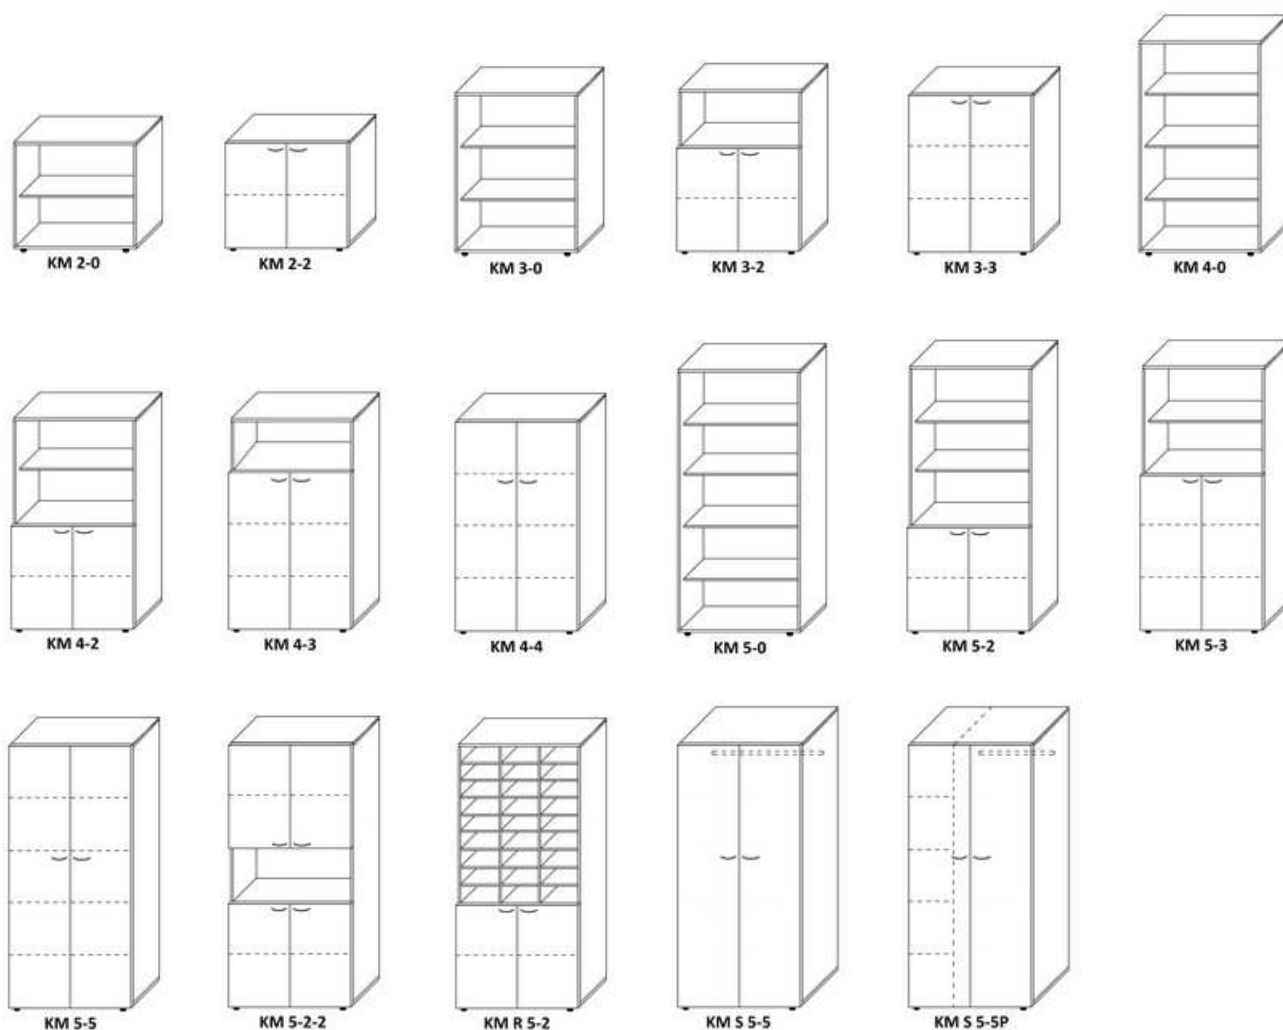

Skrinkové moduly - ŠTANDARD:

KM 2-0	v.756 x š.836 x h.420	modul 2-priestorový, otvorený
KM 2-2	v.756 x š.836 x h.420	modul 2-priestorový, celodverový
KM 3-0	v.1110 x š.836 x h.420	modul 3-priestorový, otvorený
KM 3-2	v.1110 x š.836 x h.420	modul 3-priestorový, 2/3 dvere
KM 3-3	v.1110 x š.836 x h.420	modul 3-priestorový, celodverový
KM 4-0	v.1464 x š.836 x h.420	modul 4-priestorový, otvorený
KM 4-2	v.1464 x š.836 x h.420	modul 4-priestorový, 2/4 dvere
KM 4-3	v.1464 x š.836 x h.420	modul 4-priestorový, 3/4 dvere
KM 4-4	v.1464 x š.836 x h.420	modul 4-priestorový, celodverový
KM 5-0	v.1818 x š.836 x h.420	modul 5-priestorový, otvorený
KM 5-2	v.1818 x š.836 x h.420	modul 5-priestorový, 2/5 dvere
KM 5-3	v.1818 x š.836 x h.420	modul 5-priestorový, 3/5 dvere
KM 5-5	v.1818 x š.836 x h.420	modul 5-priestorový, celodverový
KM 5-2-2	v.1818 x š.836 x h.420	modul 5-priestorový, 2 x 2/5 dvere
KM R 5-2	v.1818 x š.836 x h.420	modul s registrom, 2/5 dvere
KM S 5-5	v.1818 x š.836 x h.600	šatníková skriňa, 5-priestor., 2-dverová
KM S 5-5 P	v.1818 x š.836 x h.600	šatníková skriňa, 5-priestor., 2-dverová + police

Materiál: LDTD 18 mm, dekor podľa vlastného výberu.

Nohy - štandard: rektifikačná pätko čierna v.28 mm,

-alternatívy: sokel v.60 mm, alebo nohy kovové chróm v.100 mm (zmena celkovej výšky + 32 mm, resp. + 72 mm)