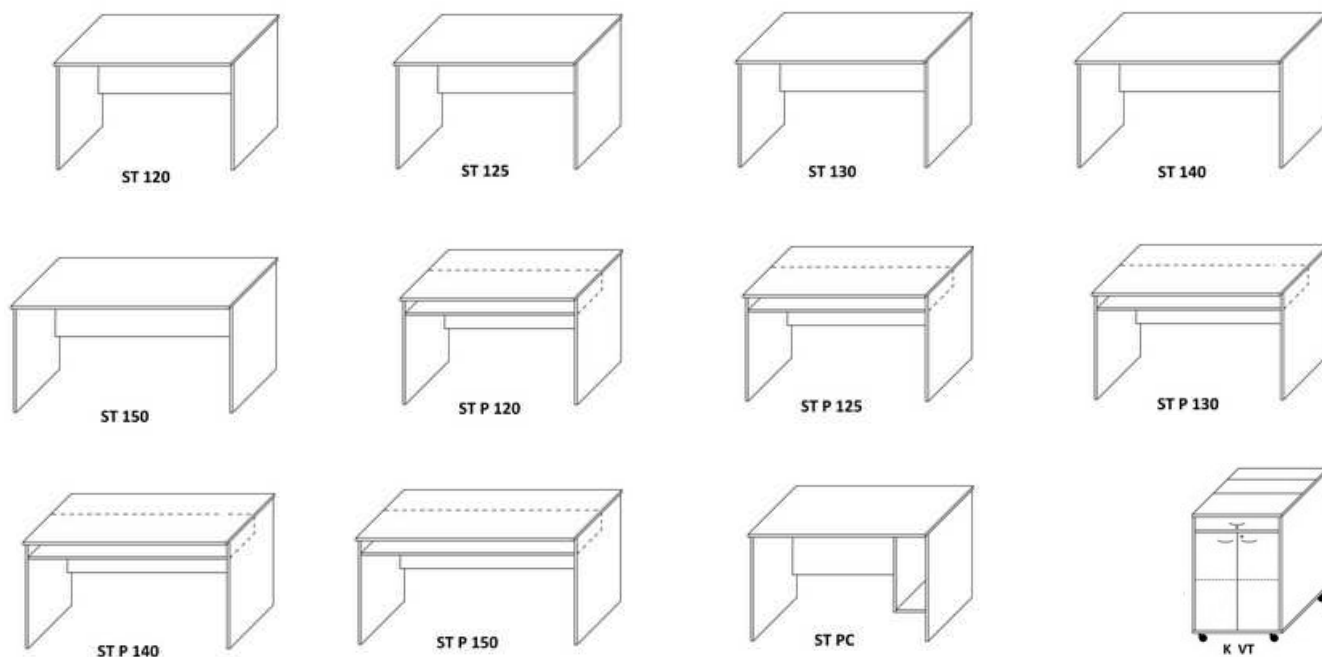

Stoly:

Kontajnery:

ST 120	š.1200 x v.750 x h.650	kancelársky stôl
ST 125	š.1250 x v.750 x h.650	kancelársky stôl
ST 130	š.1300 x v.750 x h.650	kancelársky stôl
ST 140	š.1400 x v.750 x h.650 (vrch.doska 25mm)	kancelársky stôl
ST 150	š.1500 x v.750 x h.650 (vrch.doska 25mm)	kancelársky stôl
ST P 120	š.1200 x v.750 x h.650	kancelársky stôl s policou
ST P 125	š.1250 x v.750 x h.650	kancelársky stôl s policou
ST P 130	š.1300 x v.750 x h.650	kancelársky stôl s policou
ST P 140	š.1400 x v.750 x h.650 (vrch.doska 25mm)	kancelársky stôl s policou
ST P 150	š.1500 x v.750 x h.650 (vrch.doska 25mm)	kancelársky stôl s policou
ST PC	š.1200 x v.750 x h.650	počítačový stôl
K VT	š.650 x v.1000 x h.650	kontajner na výpočtovú techniku uzamykateľný
KT 3	š.430 x v.480 x h.550	kontajner trojzásuvkový
KT 3 Z	š.430 x v.480 x h.550	kontajner trojzásuvkový + zámok vrchnej zásuvky
KT 3 CZ	š.430 x v.480 x h.550	kontajner trojzásuvkový + centrálny zámok
KT 4	š.430 x v.610 x h.550	kontajner štvorzásuvkový
KT 4 Z	š.430 x v.610 x h.550	kontajner štvorzásuvkový + zámok vrchnej zásuvky
KT 4 CZ	š.430 x v.610 x h.550	kontajner štvorzásuvkový + centrálny zámok

Materiál: LDTD 18 mm, pri stoloch š. 1400 a 1500 mm vrchná doska LDTD 25 mm, dekor podľa vlastného výberu.