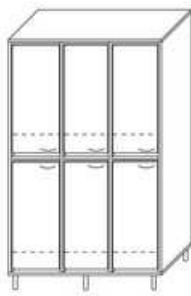

Vybavenie šatní

Šatňové skrinky:

SM 6

Lavičky:

SM 4	š.694 x v.1700 x h.400	šatňové skrinky, modul 4
SM 6	š.1032 x v.1700 x h.400	šatňové skrinky, modul 6
SM 8	š.1370 x v.1700 x h.400	šatňové skrinky, modul 8
SM L 2	š.806 x v.1500 x h.650/400	šatňové skrinky s lavičkou, modul 2
SM L 3	š.1200 x v.1500 x h.650/400	šatňové skrinky s lavičkou, modul 3
SM 3	š.1200 x v.1500 x h.400	šatňové skrinky, modul 3
LV 120	d.1200 x v.350 x h.350	lavička interiérová, šatňová
LV 140	d.1400 x v.350 x h.350	lavička interiérová, šatňová
LV 160	d.1600 x v.350 x h.350	lavička interiérová, šatňová
LV 180	d.1800 x v.350 x h.350	lavička interiérová, šatňová
LV 200	d.2000 x v.350 x h.350	lavička interiérová, šatňová

Materiál: LDTD 18 mm, lavičky LDTD 25 mm, dekor podľa vlastného výberu.

Vnútrovná výbava skriniek: polička + dvojháčik.

Dvierka je možné vybaviť jednoduchým zámkom alebo zámkom na spoločný kľúč.