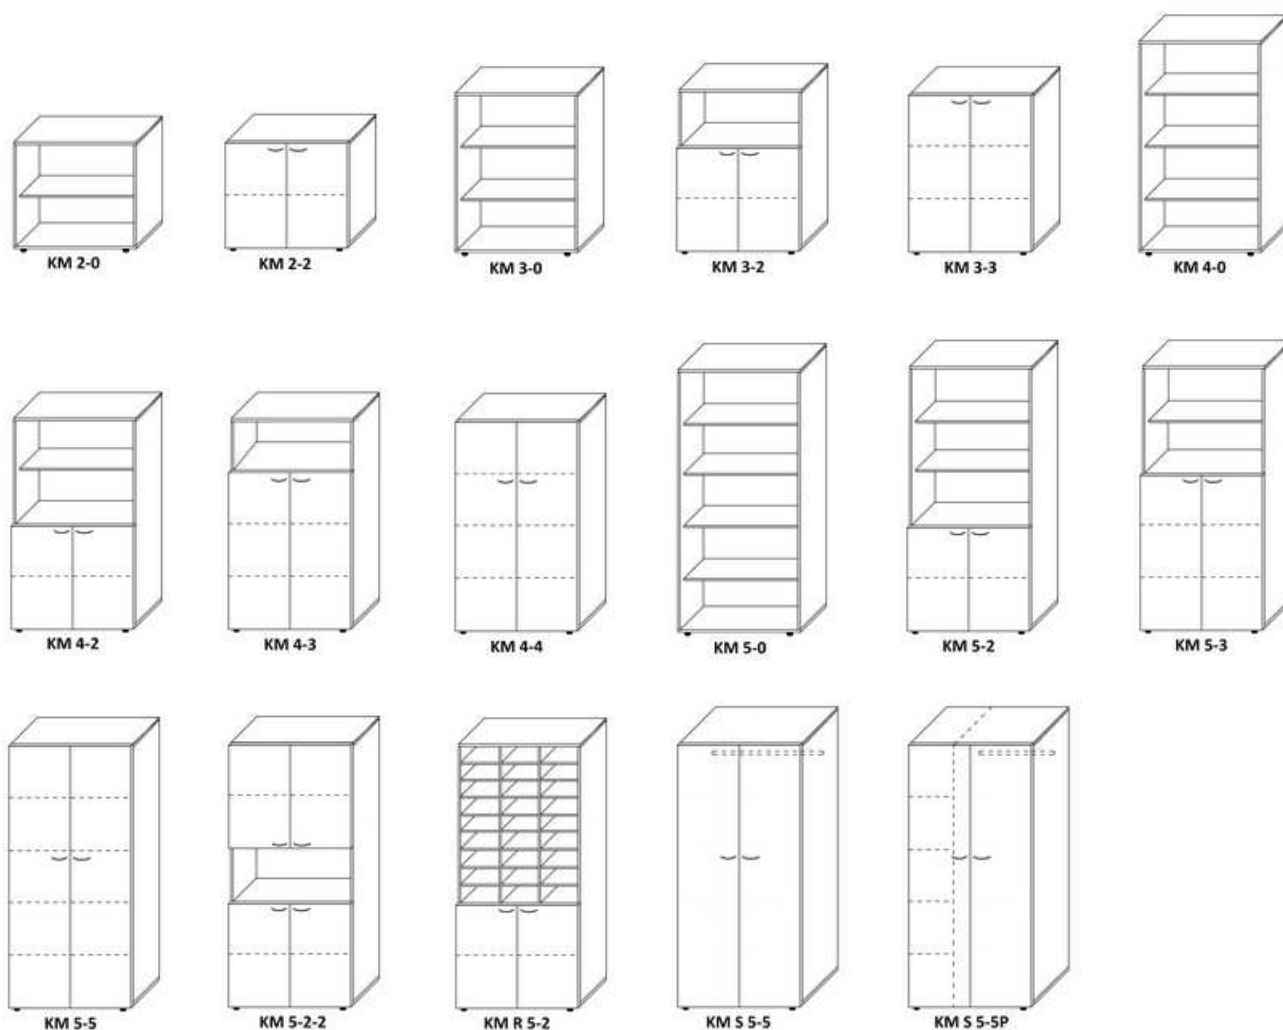

Skrinkové moduly - ŠTANDARD:

KM 2-0	v.756 x š.836 x h.420	modul 2-priestorový, otvorený
KM 2-2	v.756 x š.836 x h.420	modul 2-priestorový, celodverový
KM 3-0	v.1110 x š.836 x h.420	modul 3-priestorový, otvorený
KM 3-2	v.1110 x š.836 x h.420	modul 3-priestorový, 2/3 dvere
KM 3-3	v.1110 x š.836 x h.420	modul 3-priestorový, celodverový
KM 4-0	v.1464 x š.836 x h.420	modul 4-priestorový, otvorený
KM 4-2	v.1464 x š.836 x h.420	modul 4-priestorový, 2/4 dvere
KM 4-3	v.1464 x š.836 x h.420	modul 4-priestorový, 3/4 dvere
KM 4-4	v.1464 x š.836 x h.420	modul 4-priestorový, celodverový
KM 5-0	v.1818 x š.836 x h.420	modul 5-priestorový, otvorený
KM 5-2	v.1818 x š.836 x h.420	modul 5-priestorový, 2/5 dvere
KM 5-3	v.1818 x š.836 x h.420	modul 5-priestorový, 3/5 dvere
KM 5-5	v.1818 x š.836 x h.420	modul 5-priestorový, celodverový
KM 5-2-2	v.1818 x š.836 x h.420	modul 5-priestorový, 2 x 2/5 dvere
KM R 5-2	v.1818 x š.836 x h.420	modul s registrom, 2/5 dvere
KM S 5-5	v.1818 x š.836 x h.600	šatníková skriňa, 5-priestor., 2-dverová
KM S 5-5 P	v.1818 x š.836 x h.600	šatníková skriňa, 5-priestor., 2-dverová + police

Materiál: LDTD 18 mm, dekor podľa vlastného výberu.

Nohy - štandard: rektifikačná pätko čierna v.28 mm,

-alternatívy: sokel v.60 mm, alebo nohy kovové chróm v.100 mm (zmena celkovej výšky + 32 mm, resp. + 72 mm)

Materiál: LDTD 18 mm, dekor podľa vlastného výberu.

Nohy- štandard: rektifikačná päťka čierna v.28 mm,

-alternatívy: sokel v.60 mm, alebo nohy kovové chróm v.100 mm (zmena celkovej výšky + 32 mm, resp. + 72 mm)