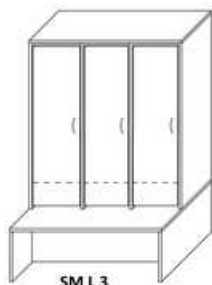

Materiál: LDTD 18 mm, pri stoloch š. 1400 a 1500 mm vrchná doska LDTD 25 mm, dekor podľa vlastného výberu.

Police ku stolom:

Ostatné:

PS S 120	š.1200 x v.300 x h.220	polica na stôl stredová
PS S 125	š.1250 x v.300 x h.220	polica na stôl stredová
PS S 130	š.1300 x v.300 x h.220	polica na stôl stredová
PS S 140	š.1400 x v.300 x h.220	polica na stôl stredová
PS S 150	š.1500 x v.300 x h.220	polica na stôl stredová
PS V 120	š.1200 x v.300 x h.220	polica na stôl vrchná
PS V 125	š.1250 x v.300 x h.220	polica na stôl vrchná
PS V 130	š.1300 x v.300 x h.220	polica na stôl vrchná
PS V 140	š.1400 x v.300 x h.220	polica na stôl vrchná
PS V 150	š.1500 x v.300 x h.220	polica na stôl vrchná
PZ 120	š.1200 x v.250 x h.200	polica závesná
PZ 125	š.1250 x v.250 x h.200	polica závesná
PZ 130	š.1300 x v.250 x h.200	polica závesná
PZ 140	š.1400 x v.250 x h.200	polica závesná
PZ 150	š.1500 x v.250 x h.200	polica závesná
ST RO	š.650 x h.650	stolová doska, roh – oblúk
ST RU	š.650 x h.650	stolová doska, roh – úkos
ST P RO	š.650 x v.750 x h.650	rohová polica k stolu – oblúk
ST P RU	š.650 x v.750 x h.650	rohová polica k stolu – úkos
V PC D	d.460 x š.200 x v.100	vozík na PC
VT Z	š.1380 x v.1380 x h.320	vitřina závesná + zámok
KS 2	š.1228 x v.1668 x h.310	knižnica „STROM“ malá
KS 3	š.1228 x v.2000 x h.310	knižnica „STROM“ veľká
VN 3	š.600 x v.1300	vešiak nástenný, 3 x dvojháčik

Vybavenie šatní

Šatňové skrinky:

SM 4

SM 6

SM 8

SM L 2

SM L 3

SM 3