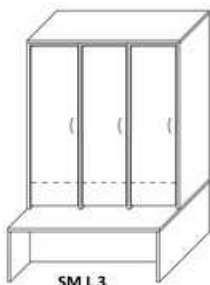

Materiál: LDTD 18 mm, pri stoloch š. 1400 a 1500 mm vrchná doska LDTD 25 mm, dekor podľa vlastného výberu.

Police ku stolom:

Ostatné:

PS S 120	š.1200 x v.300 x h.220	polica na stôl stredová
PS S 125	š.1250 x v.300 x h.220	polica na stôl stredová
PS S 130	š.1300 x v.300 x h.220	polica na stôl stredová
PS S 140	š.1400 x v.300 x h.220	polica na stôl stredová
PS S 150	š.1500 x v.300 x h.220	polica na stôl stredová
PS V 120	š.1200 x v.300 x h.220	polica na stôl vrchná
PS V 125	š.1250 x v.300 x h.220	polica na stôl vrchná
PS V 130	š.1300 x v.300 x h.220	polica na stôl vrchná
PS V 140	š.1400 x v.300 x h.220	polica na stôl vrchná
PS V 150	š.1500 x v.300 x h.220	polica na stôl vrchná
PZ 120	š.1200 x v.250 x h.200	polica závesná
PZ 125	š.1250 x v.250 x h.200	polica závesná
PZ 130	š.1300 x v.250 x h.200	polica závesná
PZ 140	š.1400 x v.250 x h.200	polica závesná
PZ 150	š.1500 x v.250 x h.200	polica závesná
ST RO	š.650 x h.650	stolová doska, roh – oblúk
ST RU	š.650 x h.650	stolová doska, roh – úkos
ST P RO	š.650 x v.750 x h.650	rohová polica k stolu – oblúk
ST P RU	š.650 x v.750 x h.650	rohová polica k stolu – úkos
V PC D	d.460 x š.200 x v.100	vozík na PC
VT Z	š.1380 x v.1380 x h.320	vitřina závesná + zámok
KS 2	š.1228 x v.1668 x h.310	knižnica „STROM“ malá
KS 3	š.1228 x v.2000 x h.310	knižnica „STROM“ veľká
VN 3	š.600 x v.1300	vešiak nástenný, 3 x dvojháčik

Vybavenie šatní

Šatňové skrinky:

SM 4

SM 6

SM 8

SM L 2

SM L 3

SM 3