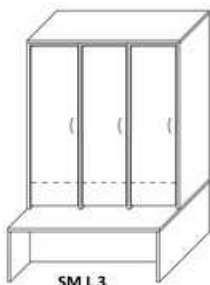

Materiál: LDTD 18 mm, pri stoloch š. 1400 a 1500 mm vrchná doska LDTD 25 mm, dekor podľa vlastného výberu.

Police ku stolom:

Ostatné:

PS S 120	š.1200 x v.300 x h.220	polica na stôl stredová
PS S 125	š.1250 x v.300 x h.220	polica na stôl stredová
PS S 130	š.1300 x v.300 x h.220	polica na stôl stredová
PS S 140	š.1400 x v.300 x h.220	polica na stôl stredová
PS S 150	š.1500 x v.300 x h.220	polica na stôl stredová
PS V 120	š.1200 x v.300 x h.220	polica na stôl vrchná
PS V 125	š.1250 x v.300 x h.220	polica na stôl vrchná
PS V 130	š.1300 x v.300 x h.220	polica na stôl vrchná
PS V 140	š.1400 x v.300 x h.220	polica na stôl vrchná
PS V 150	š.1500 x v.300 x h.220	polica na stôl vrchná
PZ 120	š.1200 x v.250 x h.200	polica závesná
PZ 125	š.1250 x v.250 x h.200	polica závesná
PZ 130	š.1300 x v.250 x h.200	polica závesná
PZ 140	š.1400 x v.250 x h.200	polica závesná
PZ 150	š.1500 x v.250 x h.200	polica závesná
ST RO	š.650 x h.650	stolová doska, roh – oblúk
ST RU	š.650 x h.650	stolová doska, roh – úkos
ST P RO	š.650 x v.750 x h.650	rohová polica k stolu – oblúk
ST P RU	š.650 x v.750 x h.650	rohová polica k stolu – úkos
V PC D	d.460 x š.200 x v.100	vozík na PC
VT Z	š.1380 x v.1380 x h.320	vitrina závesná + zámok
KS 2	š.1228 x v.1668 x h.310	knižnica „STROM“ malá
KS 3	š.1228 x v.2000 x h.310	knižnica „STROM“ veľká
VN 3	š.600 x v.1300	vešiak nástenný, 3 x dvojháčik

Vybavenie šatní

Šatňové skrinky:

SM 4

SM 6

SM 8

SM L 2

SM L 3

SM 3